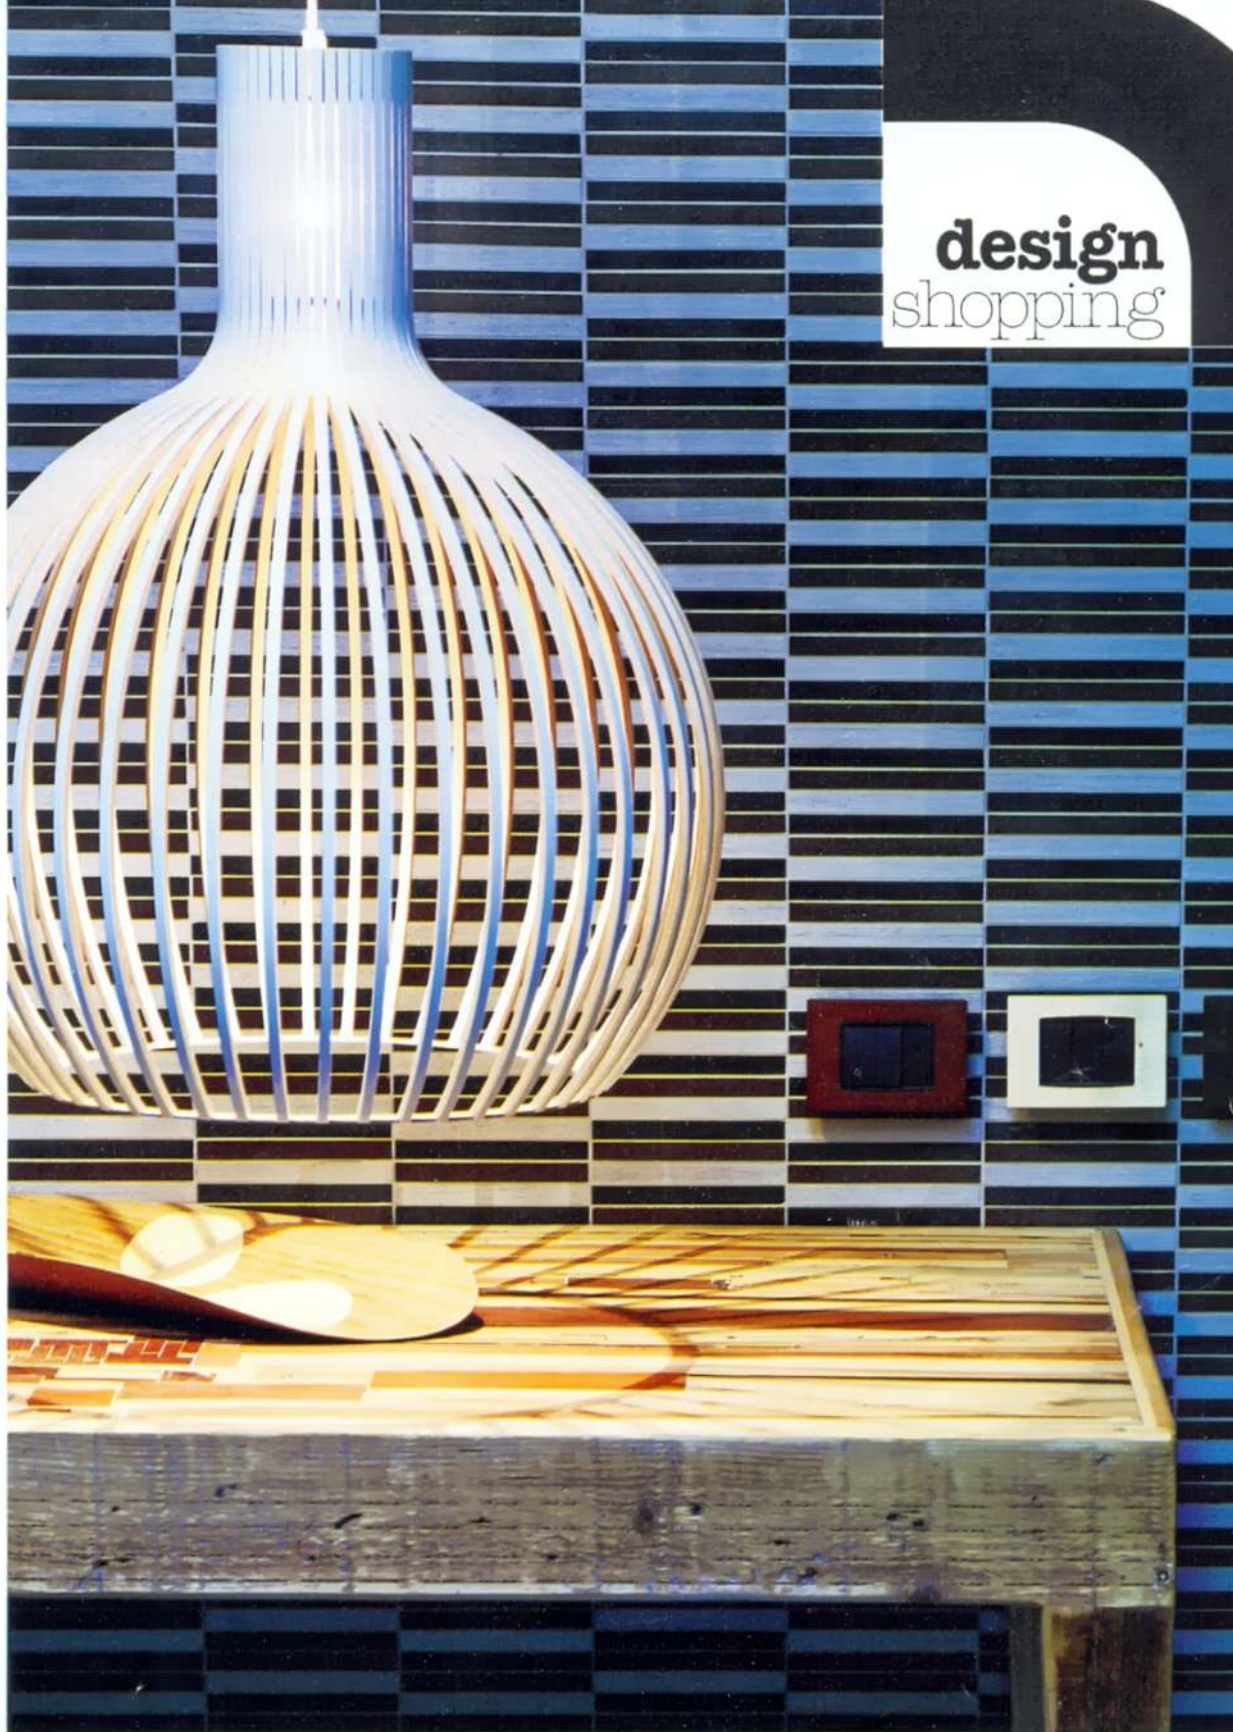

nobile essenza

Dalla produzione in serie
all'alta ebanisteria. Esercizi
di stile intorno al legno

di Susanna Brandolino foto Matteo Cherubino

Ha collaborato Elena Casati.

SOPRA. TAVOLO "MOSAICO" CONTROPROGETTO; VASSOIO "BUTTERFLY" ANDERS LUNDERSKOV 200 €; LAMPADA "OCTO" DISTR. DA L'ABBATE CASA&CONTRACT, IN VENDITA DA DEPADOVA 825 €. PANNELLO IN GRÉS PORCELLANATO SERIE "RAGNO" CERAMICHE MARAZZI. PLACCHE "EIKON WOOD" VIMAR. **PAGINA ACCANTO.** CASSETTERA "VALERIA", DESIGN PYKALEONE MC SELVINI 4.032 €. POLTRONA "UOVO", DESIGN CONTROPROGETTO IN ESCLUSIVA PER GALLERIA TALLULAH STUDIO 1.900 €. PANNELLO IN GRÉS PORCELLANATO MARAZZI. SUL MOBILE "AMERIGO" POLTRONA FRAU 2.500 €, SCULTURA "SCAPWOOD FRUITBOWL", DESIGN PIET HEIN EEK ROSSANA ORLANDI 520 €. LE SCULTURE SONO DI THOMAS ROBERTS.

SOPRA. DA SINISTRA, PARETINA APPENDIABILI CONTROPROGETTO; TAVOLINO "SIMPLICE" MAXALTO DA 656 € CON SCULTURA "GNU" ANDERS LUNDERSKOV; CHAISE LONGUE "SIESTA" ANDERS LUNDERSKOV; TAVOLINI "JIIF" FLEXFORM 510 € CON PORTA GIOIE "CROCODILE" ANDERS LUNDERSKOV. SULLO SFONDO, TAPPETO IN LANA E SETA "ORTENSIA", ROUBINI RUGS PER FORNASETTI. IN PRIMO PIANO, ROSONE PER PAVIMENTO IN LEGNO MASSICCIO A INTARSIO MANUALE SOLS. **PAGINA ACCANTO.** PANCHE IN LEGNO "GROOVE", DESIGN PIERO LISSONI PORRO 1.132 €. SEDIA "AGITARI" MC SELVINI 570 €. A TERRA, DOGHE IN LEGNO DI RECUPERO CONTROPROGETTO. SCULTURE DI THOMAS ROBERTS.